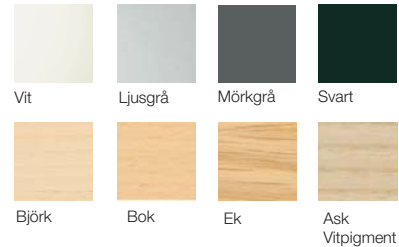

Profil 6 - MDF rak kant, ABS kantlist. Raka hörn.

Faner

Björk

Bok

Ek

Ask
Vitpigment 5%

Högtryckslaminat

K1040 MAT
Vit
S 0502-G50Y

F7927 MAT
Ljusgrå
S 2500-N

F7912 MAT
Mörkgrå
S 6502-B

F2253 MAT
Svart
S 9000-N

Kantlister

Vit

Ljusgrå

Mörkgrå

Svart