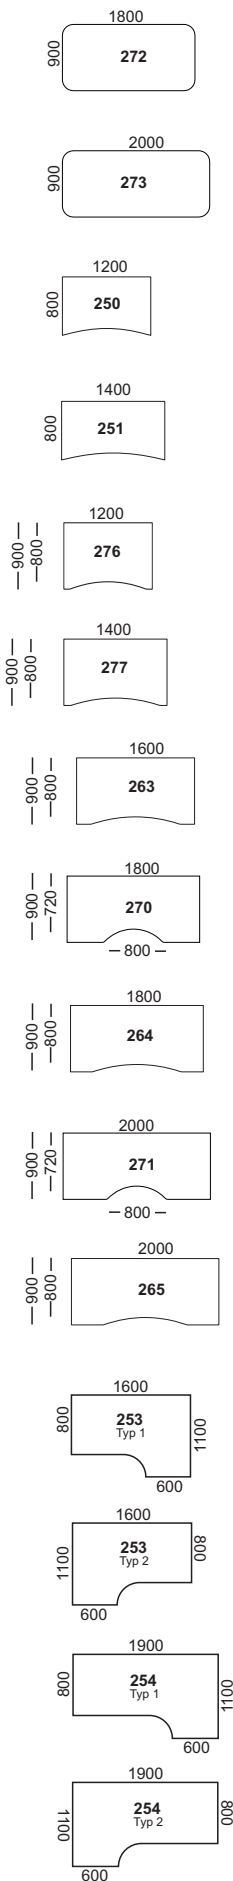

Bordsskivor

Profil 6

Familj	Produkt	BOK		BJÖRK		EK		HÖGTRYCKSLAMINAT (VIT)			
		Artikelnummer	Pris	Art. nr	Pris	Art. nr	Pris	Art. nr	Pris		
		37	272	30004		40004		20004		B0004	
		37	273	30004		40004		20004		B0004	
		37	250	30004		40004		20004		B0004	
		37	251	30004		40004		20004		B0004	
		37	276	30004		40004		20004		B0004	
		37	277	30004		40004		20004		B0004	
		37	263	30004		40004		20004		B0004	
		37	270	30004		40004		20004		B0004	
		37	264	30004		40004		20004		B0004	
		37	271	30004		40004		20004		B0004	
		37	265	30004		40004		20004		B0004	
Typ 1		37	253	30004		40004		20004		B0004	
Typ 2		37	253	30007		40007		20007		B0007	
Typ 1		37	254	30004		40004		20004		B0004	
Typ 2		37	254	30007		40007		20007		B0007