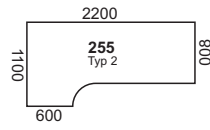

Bordsskivor

Profil 6

Familj	Produkt	BOK		BJÖRK		EK		HÖGTRYCKSLAMINAT (VIT)			
		Artikelnummer	Pris	Art. nr	Pris	Art. nr	Pris	Art. nr	Pris		
		37	272	30004		40004		20004		B0004	
		37	273	30004		40004		20004		B0004	
		37	250	30004		40004		20004		B0004	
		37	251	30004		40004		20004		B0004	
		37	276	30004		40004		20004		B0004	
		37	277	30004		40004		20004		B0004	
		37	263	30004		40004		20004		B0004	
		37	270	30004		40004		20004		B0004	
		37	264	30004		40004		20004		B0004	
		37	271	30004		40004		20004		B0004	
		37	265	30004		40004		20004		B0004	
Typ 1		37	253	30004		40004		20004		B0004	
Typ 2		37	253	30007		40007		20007		B0007	
Typ 1		37	254	30004		40004		20004		B0004	
Typ 2		37	254	30007		40007		20007		B0007	

Bordsskivor

Profil 6

280
Ø600

281
Ø700

282
Ø900

283
Ø1150

1600
009 284

	Familj	Produkt	BOK		BJÖRK		EK		HÖGTRYCKSLAMINAT (VIT)	
			Artikelnummer	Pris	Art. nr	Pris	Art. nr	Pris	Art. nr	Pris
Typ 1	37	255	30004		40004		20004		B0004	
Typ 2	37	255	30007		40007		20007		B0007	
	37	280	30004		40004		20004		B0004	
	37	281	30004		40004		20004		B0004	
	37	282	30004		40004		20004		B0004	
	37	283	30004		40004		20004		B0004	
	37	284	30004		40004		20004		B0004	