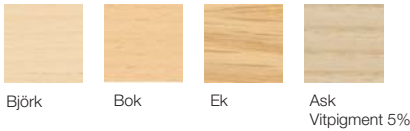

Profil 6 - MDF rak kant, ABS kantlist. Raka hörn.

Faner

Björk

Bok

Ek

Ask
Vitpigment 5%

Högtryckslaminat

K1040 MAT
Vit
S 0502-G50Y

F7927 MAT
Ljusgrå
S 2500-N

F7912 MAT
Mörkgrå
S 6502-B

F2253 MAT
Svart
S 9000-N

Kantlister

Vit

Ljusgrå

Mörkgrå

Svart