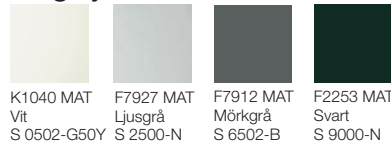

Profil 6 - MDF rak kant, ABS kantlist. Raka hörn.

Faner

Björk

Bok

Ek

Ask
Vitpigment 5%

Högtryckslaminat

K1040 MAT
Vit
S 0502-G50Y

F7927 MAT
Ljusgrå
S 2500-N

F7912 MAT
Mörkgrå
S 6502-B

F2253 MAT
Svart
S 9000-N

Kantlister

Vit

Ljusgrå

Mörkgrå

Svart