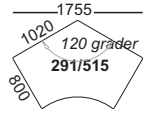

Bordsskivor

Profil 1

Familj	Produkt	BOK		BJÖRK		EK		HÖGTRYCKSLAMINAT (VIT)		Familj	Produkt	ECP - vit med sv art kant	
		Artikelnummer	Pris	Art. nr	Pris	Art. nr	Pris	Art. nr	Pris			Art. nr	Pris
		06	291 30004		40004		20004		B0004	07	515	B0004	
	Typ 1	06	313 30004		40004		20004		B0004	07	529	B0004	
	Typ 2	06	313 30007		40007		20007		B0007	07	529	B0007	
	Typ 1	06	314 30004		40004		20004		B0004	07	530	B0004	
	Typ 2	06	314 30007		40007		20007		B0007	07	530	B0007	
	Typ 1	06	321 30004		40004		20004		B0004	07	533	B0004	
	Typ 2	06	321 30007		40007		20007		B0007	07	533	B0007	
		06	342 30004		40004		20004		B0004	07	542	B0004	
	310x600	06	353 30064		40064		20064		B0064				
	310x800	06	353 30084		40084		20084		B0084				
		06	644 30004		40004		20004		B0004	07	489	B0004	
		06	645 30004		40004		20004		B0004	07	490	B0004	
		06	646 30004		40004		20004		B0004	07	577	B0004	
		06	647 30004		40004		20004		B0004	07	578	B0004	
		06	648 30004		40004		20004		B0004	07	587	B0004