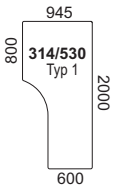

Bordsskivor

Profil 1

Familj	Produkt	BOK		BJÖRK		EK		HÖGTRYCKSLAMINAT (VIT)		Familj	Produkt	ECP - vit med sv art kant	
		Artikelnummer	Pris	Art. nr	Pris	Art. nr	Pris	Art. nr	Pris			Art. nr	Pris
		06	291 30004		40004		20004		B0004	07	515	B0004	
	Typ 1	06	313 30004		40004		20004		B0004	07	529	B0004	
	Typ 2	06	313 30007		40007		20007		B0007	07	529	B0007	
	Typ 1	06	314 30004		40004		20004		B0004	07	530	B0004	
	Typ 2	06	314 30007		40007		20007		B0007	07	530	B0007	
	Typ 1	06	321 30004		40004		20004		B0004	07	533	B0004	
	Typ 2	06	321 30007		40007		20007		B0007	07	533	B0007	
		06	342 30004		40004		20004		B0004	07	542	B0004	
	310x600	06	353 30064		40064		20064		B0064				
	310x800	06	353 30084		40084		20084		B0084				
		06	644 30004		40004		20004		B0004	07	489	B0004	
		06	645 30004		40004		20004		B0004	07	490	B0004	
		06	646 30004		40004		20004		B0004	07	577	B0004	
		06	647 30004		40004		20004		B0004	07	578	B0004	
		06	648 30004		40004		20004		B0004	07	587	B0004