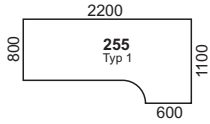

Bordsskivor

Profil 6

Familj	Produkt	BOK		BJÖRK		EK		HÖGTRYCKSLAMINAT (VIT)			
		Artikelnummer	Pris	Art. nr	Pris	Art. nr	Pris	Art. nr	Pris		
		37	272	30004		40004		20004		B0004	
		37	273	30004		40004		20004		B0004	
		37	250	30004		40004		20004		B0004	
		37	251	30004		40004		20004		B0004	
		37	276	30004		40004		20004		B0004	
		37	277	30004		40004		20004		B0004	
		37	263	30004		40004		20004		B0004	
		37	270	30004		40004		20004		B0004	
		37	264	30004		40004		20004		B0004	
		37	271	30004		40004		20004		B0004	
		37	265	30004		40004		20004		B0004	
Typ 1		37	253	30004		40004		20004		B0004	
Typ 2		37	253	30007		40007		20007		B0007	
Typ 1		37	254	30004		40004		20004		B0004	
Typ 2		37	254	30007		40007		20007		B0007	

Bordsskivor

Profil 6

280
Ø600

281
Ø700

282
Ø900

283
Ø1150

1600
009 284

	Familj	Produkt	BOK		BJÖRK		EK		HÖGTRYCKSLAMINAT (VIT)	
			Artikelnummer	Pris	Art. nr	Pris	Art. nr	Pris	Art. nr	Pris
Typ 1	37	255	30004		40004		20004		B0004	
Typ 2	37	255	30007		40007		20007		B0007	
	37	280	30004		40004		20004		B0004	
	37	281	30004		40004		20004		B0004	
	37	282	30004		40004		20004		B0004	
	37	283	30004		40004		20004		B0004	
	37	284	30004		40004		20004		B0004	